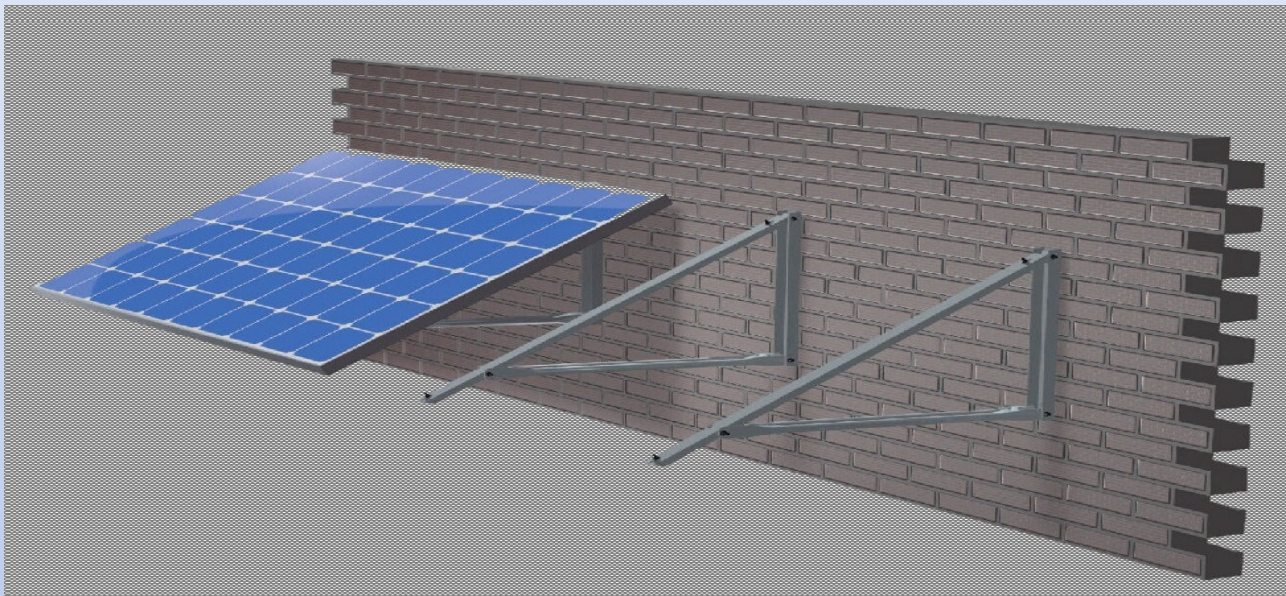

Produktbeschreibungen

**Das Gestell besteht aus einer Montage – Konsolen
Leichtgewicht Montagegestell 2,6 KG**

Mit dem Valk Canopy Montagegestell können Sie auf einfachste und schnellste Weise-Solarmodule an Wand und Fassade anbringen.

Auch als Vordachlösung eignet sich CANOPY hervorragend..

Das CANOPY System bietet die Möglichkeit mehrere Module nebeneinander sowie aber auch Übereinander zu platzieren.

- Landschaftskonfiguration
- Einzigartiges Komplettpaket zum Selbermachen, einschließlich klarem Handbuch und Leistungstabelle
- Geeignet für Wohnungen oder (Eingänge zu) Büros und Gewerbeflächen